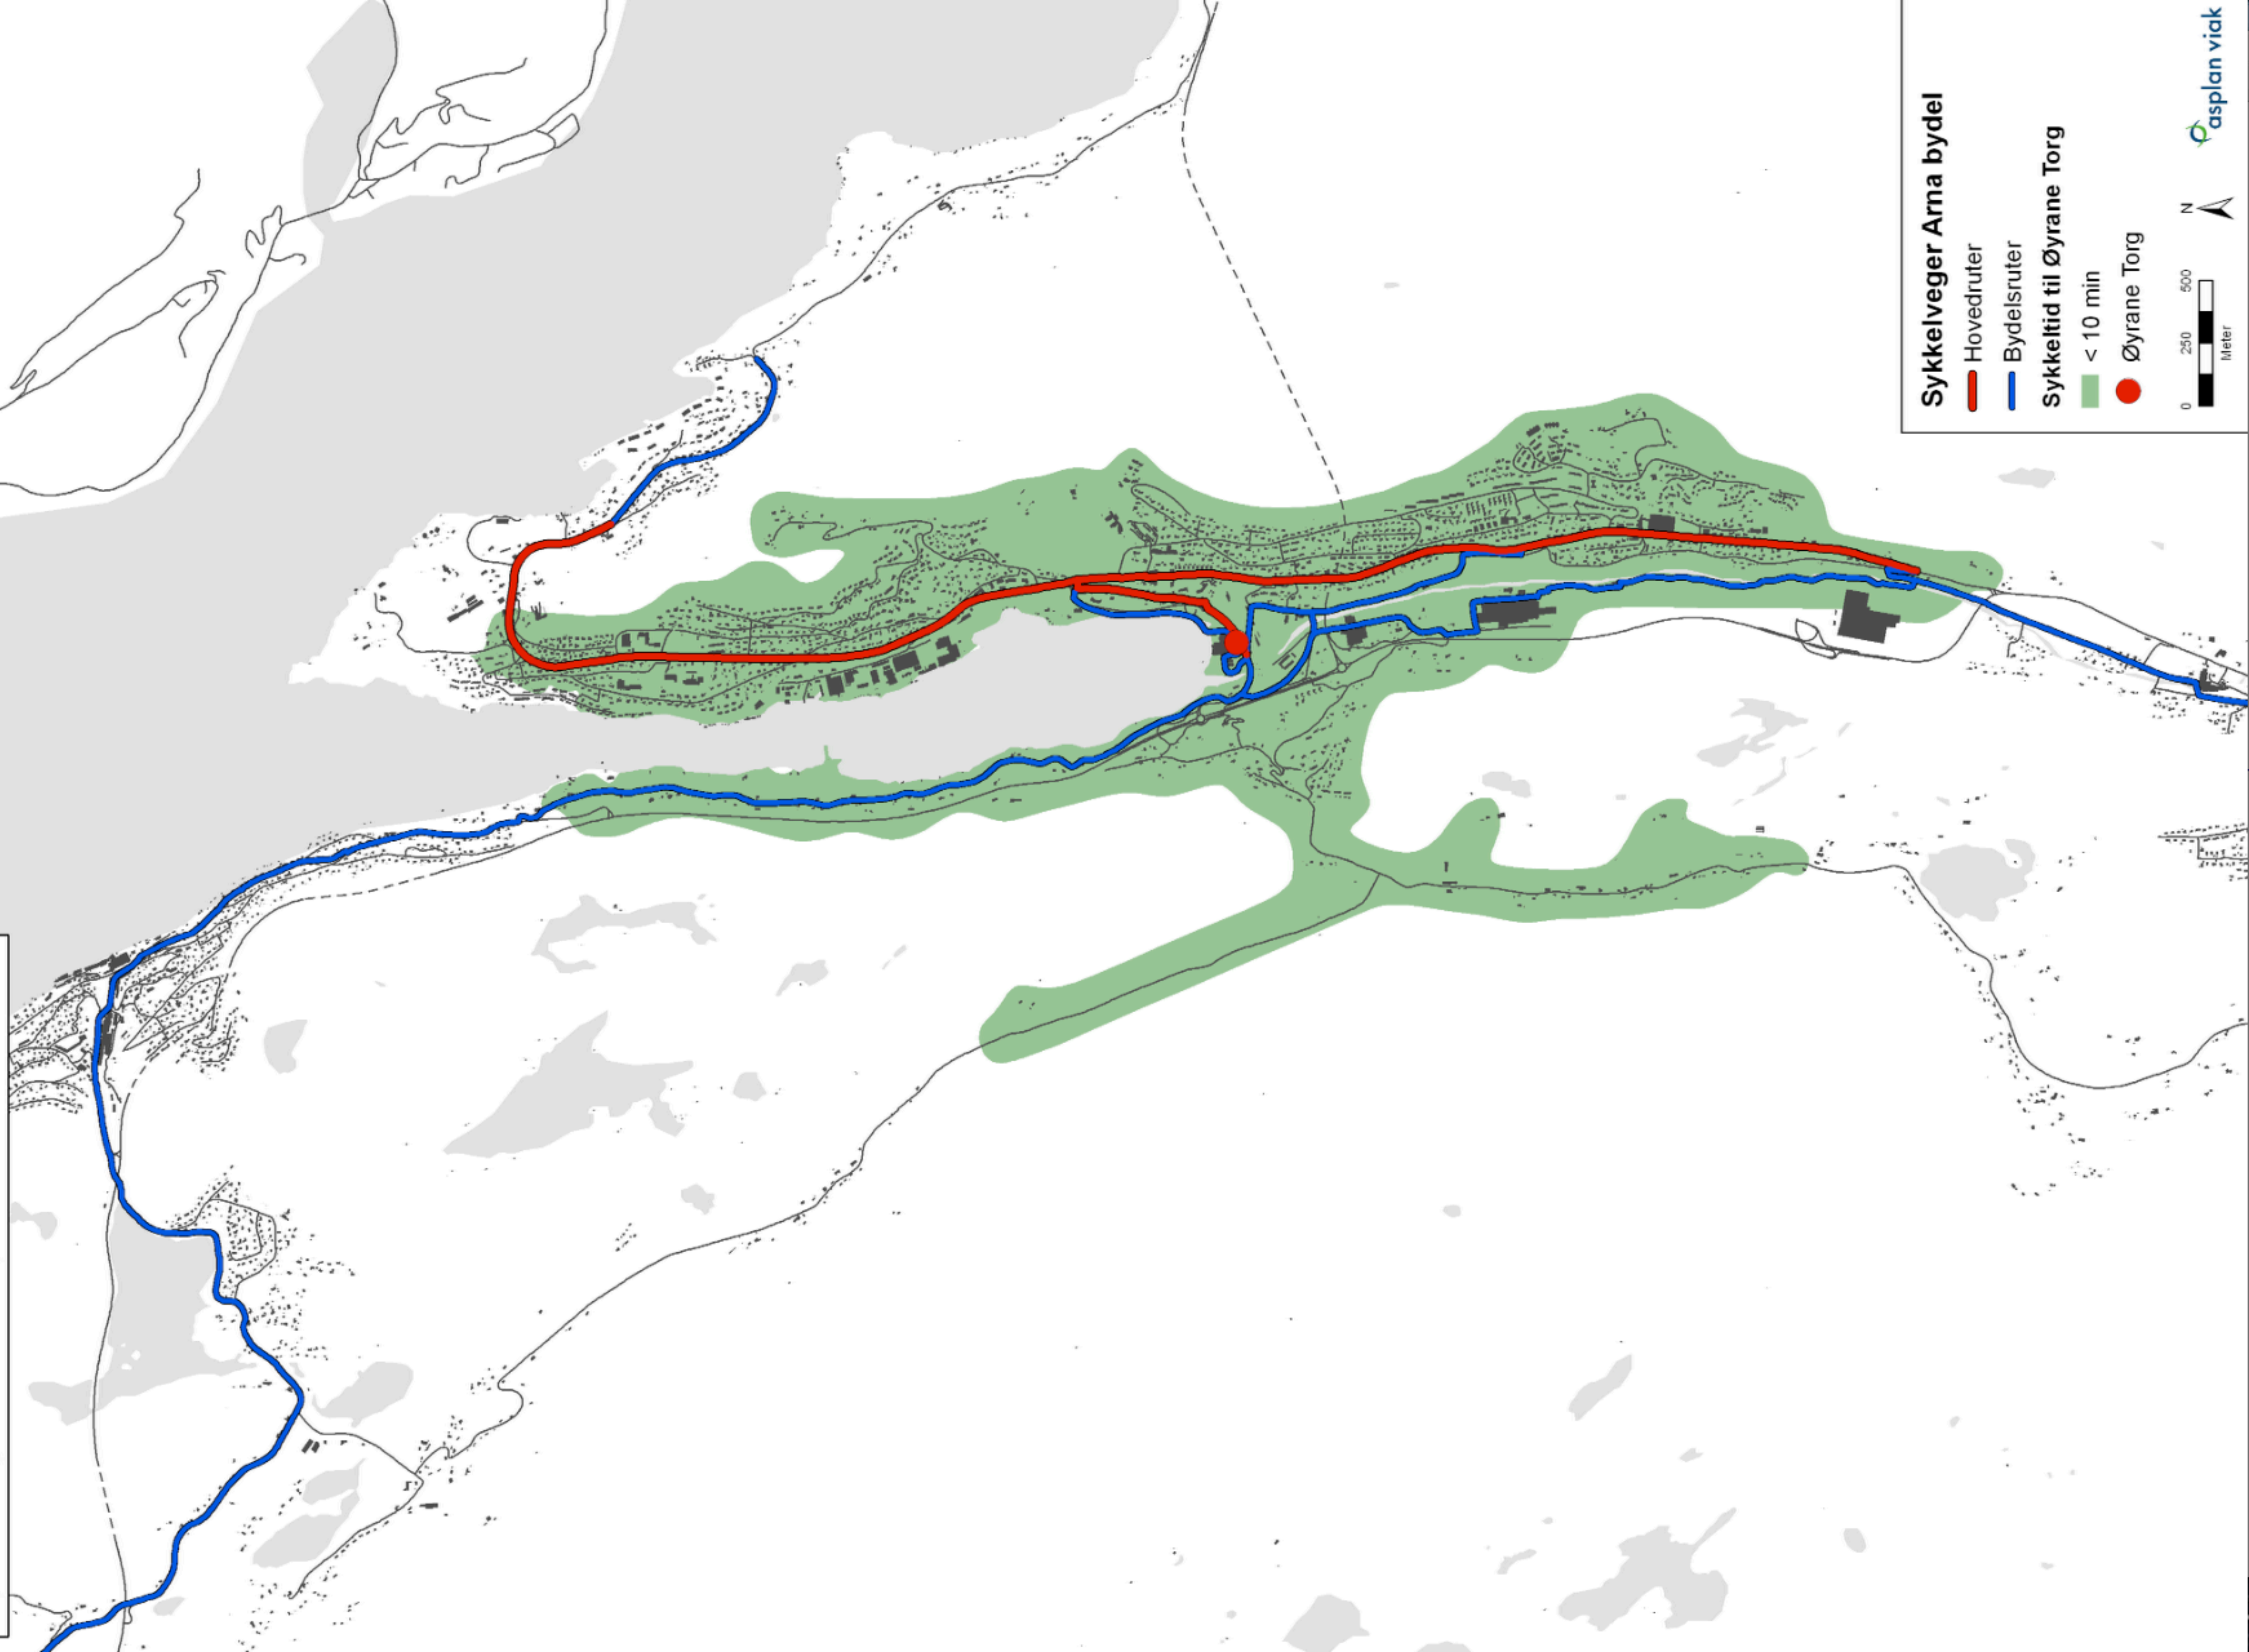

Sykelstrategi for Bergen 2010-2019
Sykkelveger i Arna bydel

Sykelveger Arna bydel

- Hovedruter
- Bydelsruter
- Sykkeltid til Øyrane Torg
- < 10 min
- Øyrane Torg